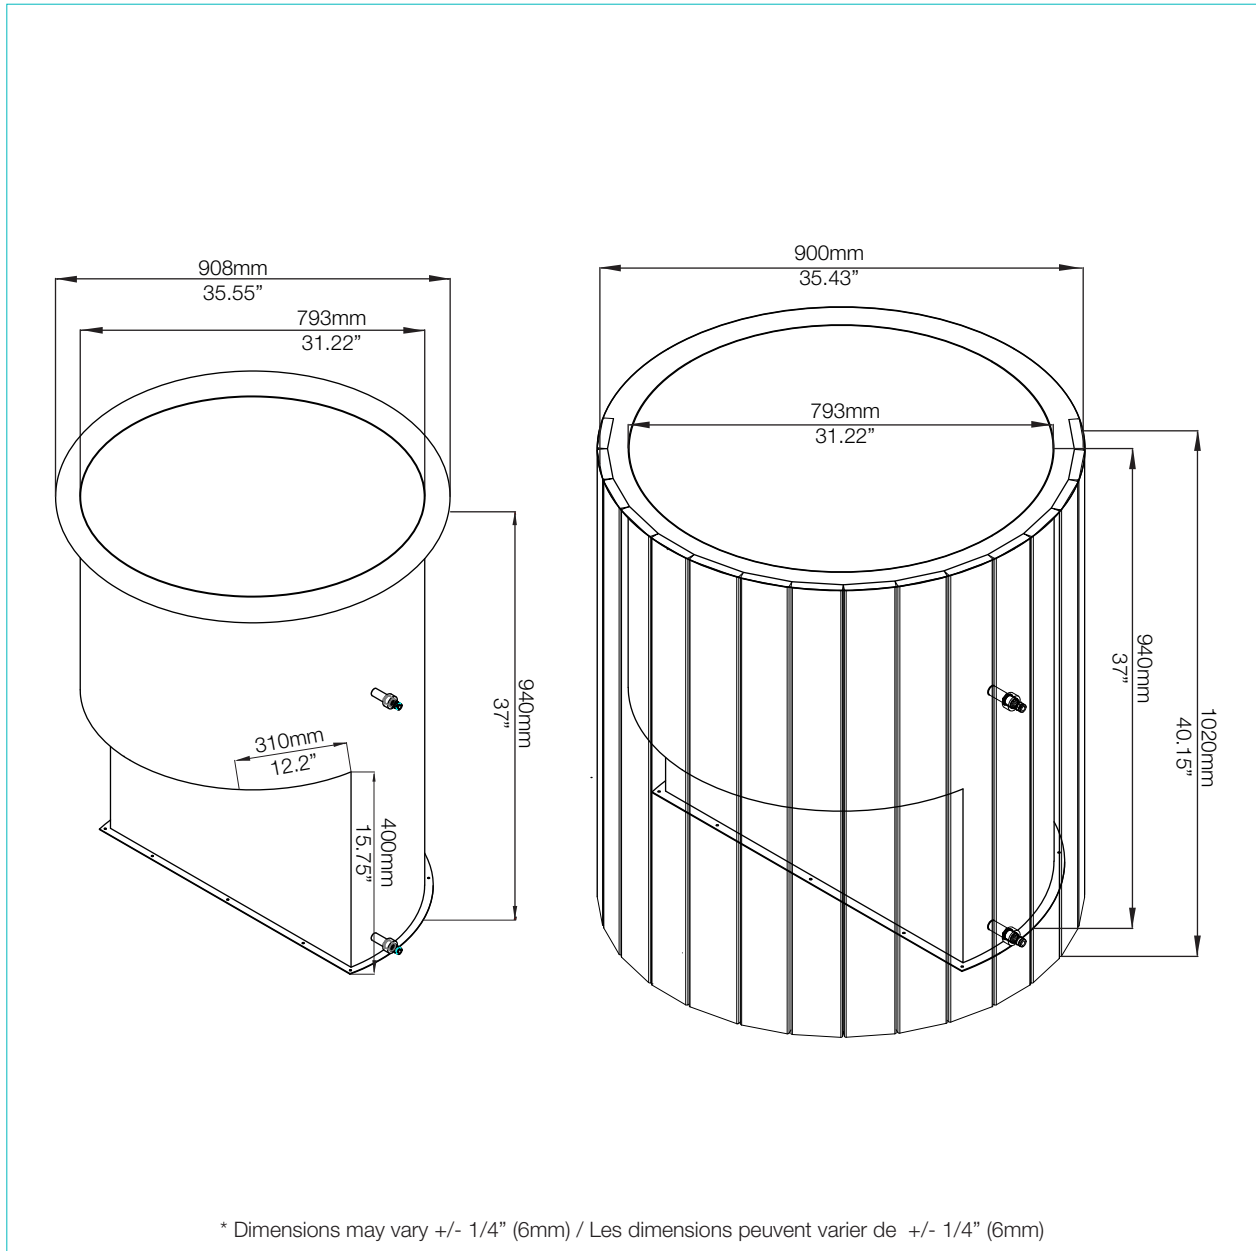

COLD PLUNGE
TUB

BAIGNOIRE DE
PLONGÉE À
FROID

CP1-32-PP

DIMENSIONS	WEIGHT POIDS	MATERIAL MATERIEL	WATER CAPACITY CAPACITÉ DE L'EAU
Ø 35.8 x 40.2" Ø 910 x 1020 mm	220 lbs 99.7 Kg	Wood/Polypropylene Bois/Polypropylène	
FINISH FINITION	DRAIN LOCATION LOCATION DU DRAIN	PIECES PIÈCES	
Wood/Polypropylene Bois/Polypropylène	Side Latéral	1 pc	